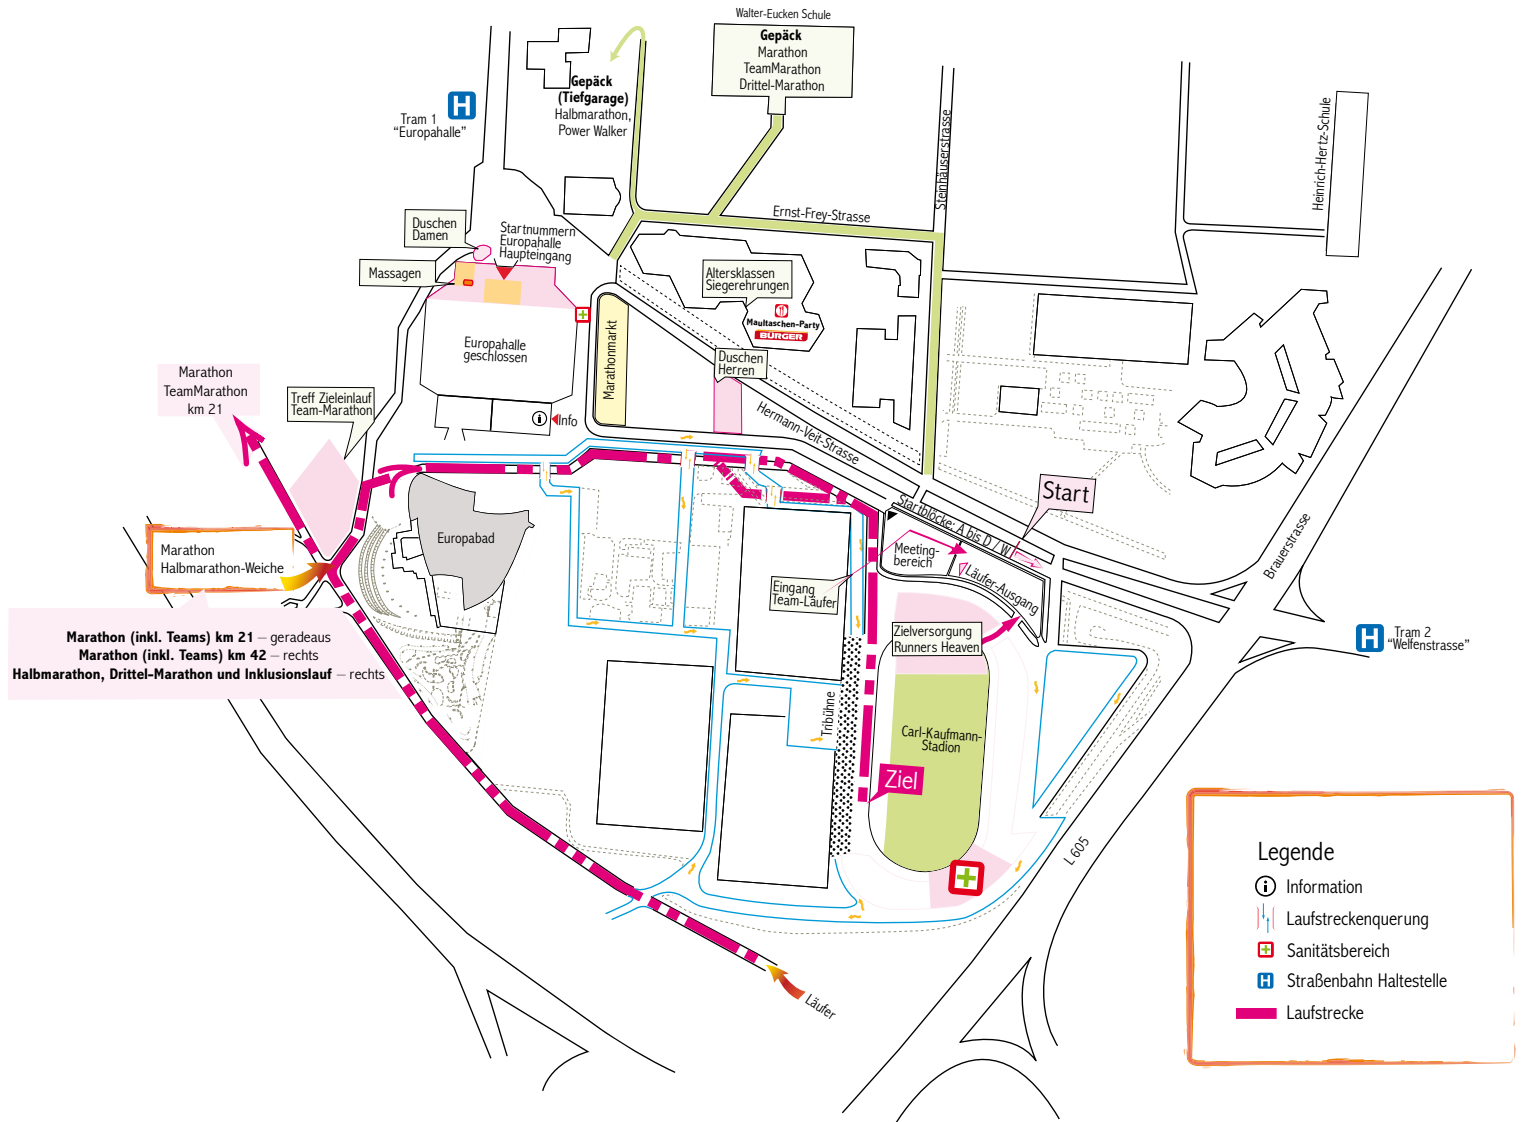

Ziel:

Beide Teilnehmer/innen erhalten im Ziel eine Medaille. Zudem steht ihnen dort das komplette reichhaltige Angebot des Runners' Heaven zur Regeneration zur Verfügung.

Hinweis zur sanitätstechnischen Versorgung

Sollte Hilfe nötig sein, wenden Sie sich bitte an die Sanitäter entlang der Strecke oder wählen direkt 112.

Wir wünschen Ihnen viel Freude beim Lauf!

Allgemeiner Lageplan des Zielbereichs im Umfeld der Europahalle

Fahrplaninformation bei Anfahrt ab „Europahalle“ zum „Marktplatz“ (nächste Haltestelle zum Startpunkt Inklusionslauf)

1

Oberreut - Hardecksiedlung - Europahalle/-bad - Schillerstraße - Europaplatz - Marktplatz - Durlacher Tor - Tullastraße - Durlach

Gültig ab 09.06.2019

🕒	Sonn- und Feiertag			
9	17	37	57	
10	17	37	57	
11	17	37	57	
12	17	37	57	
13	17	37	57	