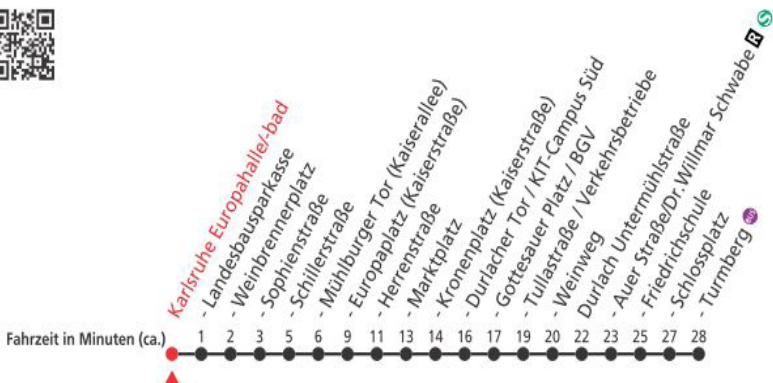

🕒	Sonn- und Feiertag			
9	17	37	57	
10	17	37	57	
11	17	37	57	
12	17	37	57	
13	17	37	57