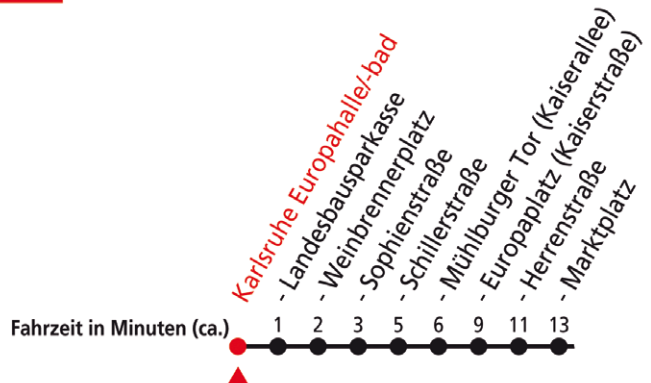

Der Start für alle Marathonengel befindet sich auf dem Schlossplatz. Dort ist vor den Treppen hinter dem Karl-Friedrich-Denkmal eine Wartezone u.a. mit blauer „Beachflag“ (Standfahne) eingerichtet (siehe Karte). Der Weg dorthin ist von der Straßenbahnhaltestelle ausgeschildert. Bitte warten Sie in der Wartezone auf ihre/n Läufer/in. Von hier aus dürfen Sie Ihre/n Läufer/in auf den letzten 5,2 Kilometern bis ins Ziel und danach in den „Runner's Heaven“ begleiten. Die dortige Verpflegung steht auch für Marathonengel bereit.

Wir wünschen Ihnen viel Freude bei Ihrem Lauf!

Allgemeiner Lageplan des Zielbereich im Umfeld der Europahalle

Fahrplaninformation bei Anfahrt ab „Europahalle“ zum „Marktplatz“ (nächste Haltestelle zur Marathonengel Wartezone)

1 Oberreut - Hardecksiedlung - Europahalle/-bad - Schillerstraße - Europaplatz - Marktplatz - Durlacher Tor - Tullastraße - Durlach **KVV** Bewegt alle.

Sonn- und Feiertag

9	17	37	57
10	17	37	57
11	17	37	57
12	17	37	57
13	17	37	57