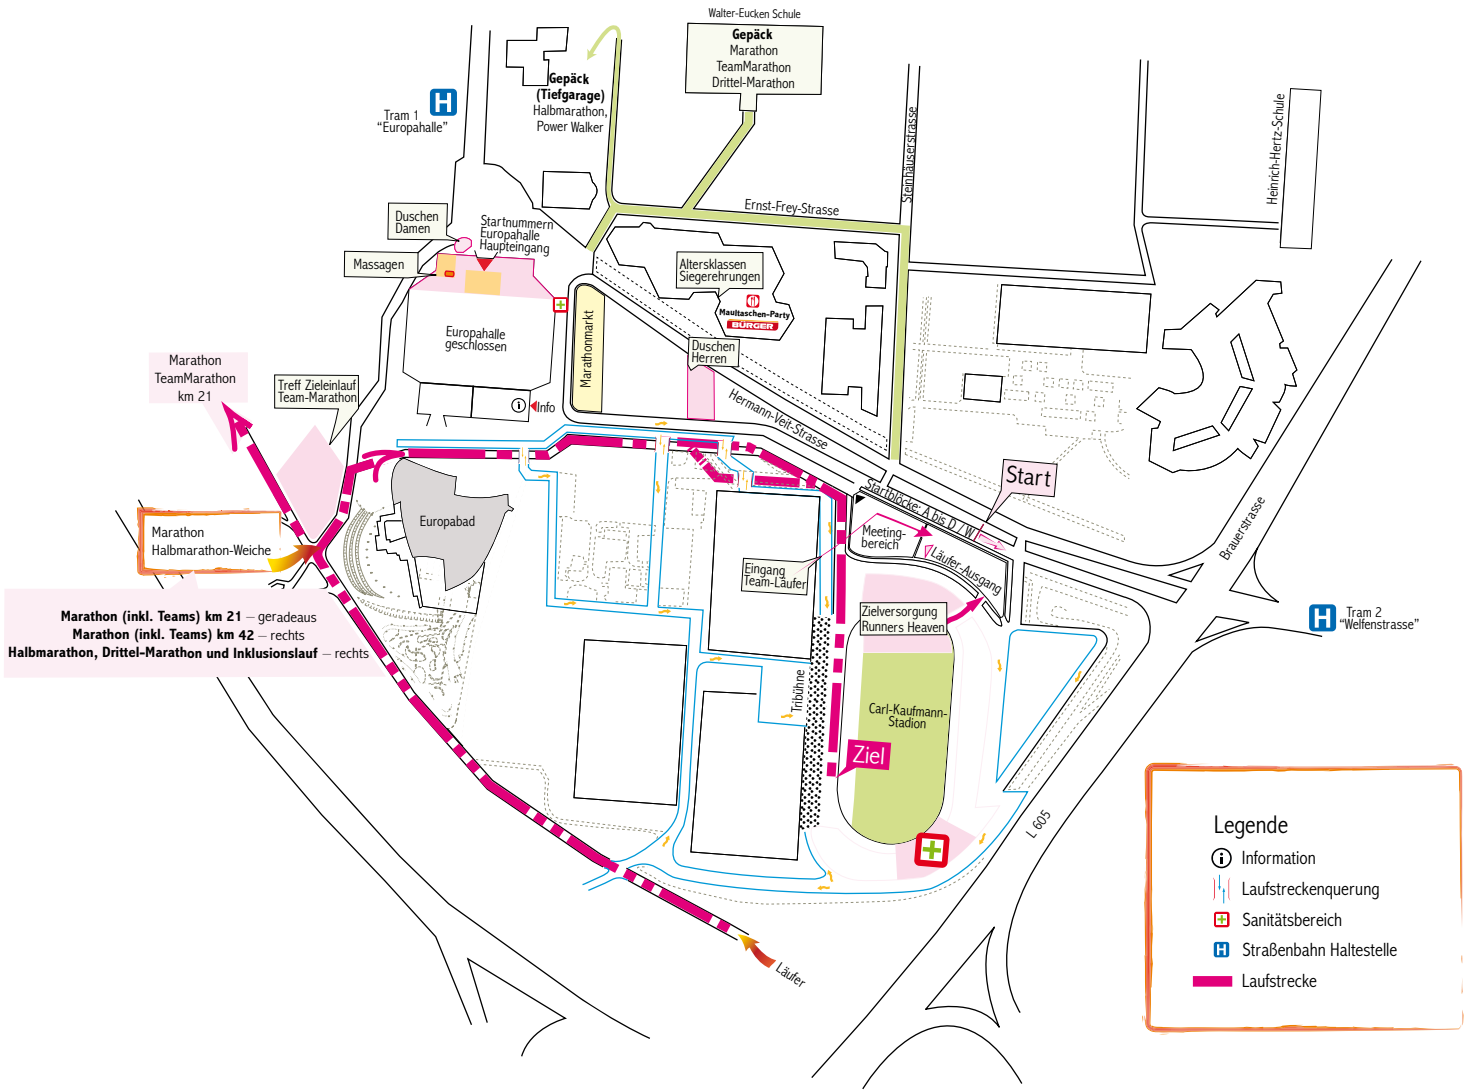

Bitte befestigen Sie dazu Ihre Engel-Startnummer gut sichtbar auf der Vorderseite Ihrer Kleidung. Damit sind Sie berechtigt, sich auf der Strecke und im Zielbereich aufzuhalten. Zudem können Sie diese Startnummer in Verbindung mit Personalausweis am Veranstaltungstag als Fahrschein (u.a. von der Europahalle hin zum Startpunkt für Marathonengel - Fahrplan s. Rückseite) nutzen.

Der Start für alle Marathonengel befindet sich auf dem Schlossplatz. Dort ist vor den Treppen hinter dem Karl-Friedrich-Denkmal eine Wartezone u.a. mit blauer „Beachflag“ (Standfahne) eingerichtet (siehe Karte). Der Weg dorthin ist von der Straßenbahnhaltestelle ausgeschildert. Bitte warten Sie in der Wartezone auf ihre/n Läufer/in. Von hier aus dürfen Sie Ihre/n Läufer/in auf den letzten 5,2 Kilometern bis ins Ziel und danach in den „Runner's Heaven“ begleiten. Die dortige Verpflegung steht auch für Marathonengel bereit.

Wir wünschen Ihnen viel Freude bei Ihrem Lauf!

Allgemeiner Lageplan des Zielbereich im Umfeld der Europahalle

Fahrplaninformation bei Anfahrt ab „Europahalle“ zum „Marktplatz“ (nächste Haltestelle zur Marathonengel Wartezone)

1 Oberreut - Hardecksiedlung - Europahalle/-bad - Schillerstraße - Europaplatz - Marktplatz - Durlacher Tor - Tullastraße - Durlach **KVV** Bewegt alle.

Sonn- und Feiertag

9	17	37	57
10	17	37	57
11	17	37	57
12	17	37	57
13	17	37	57