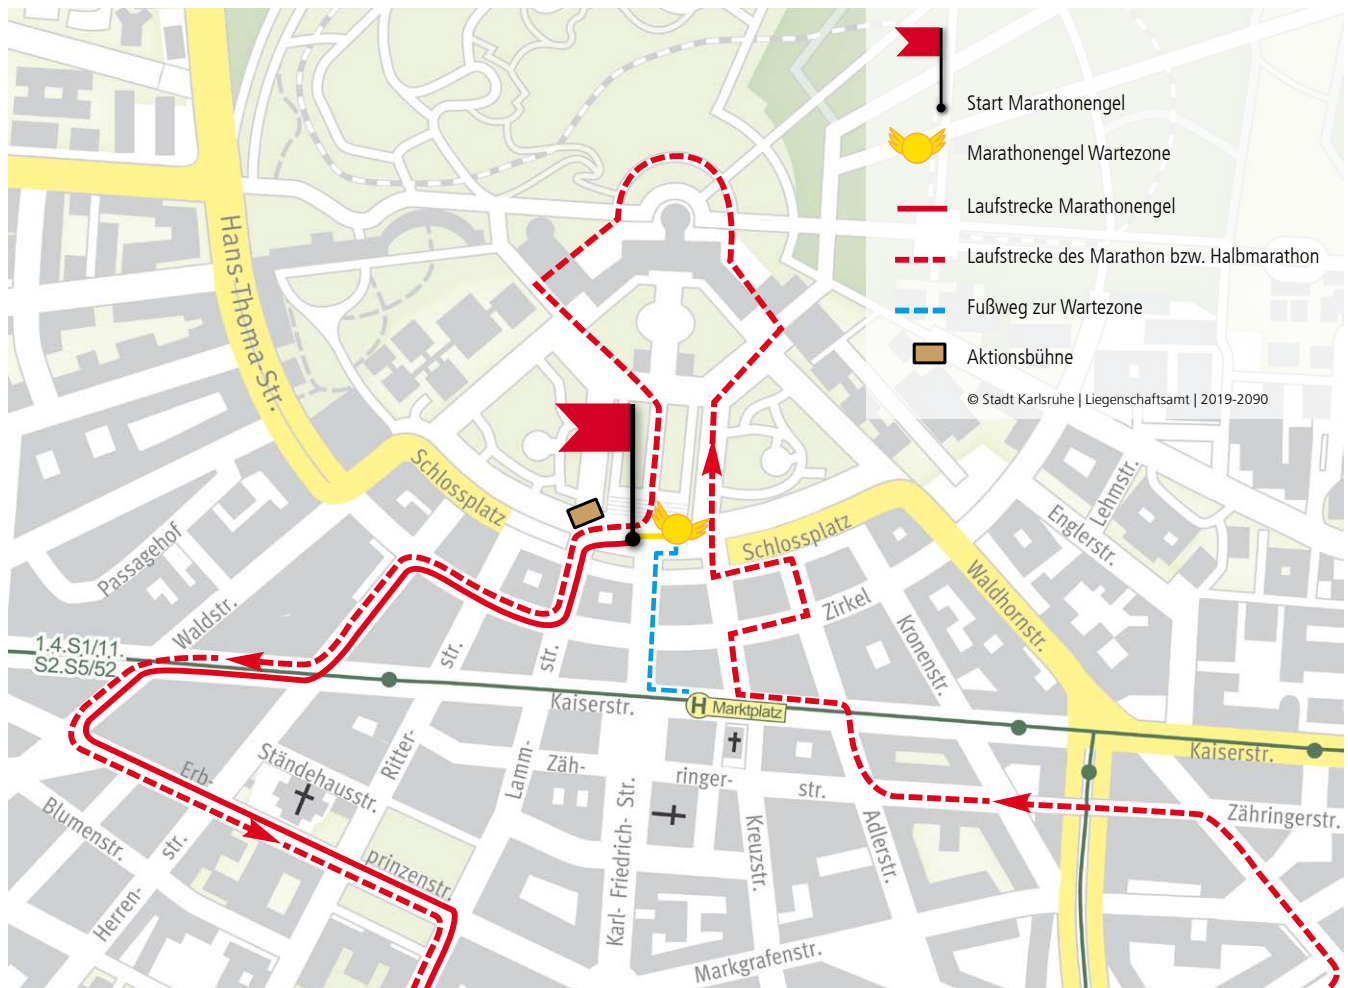

Bitte befestigen Sie dazu Ihre Engel-Startnummer gut sichtbar auf der Vorderseite Ihrer Kleidung. Damit sind Sie berechtigt, sich auf der Strecke und im Zielbereich aufzuhalten. Zudem können Sie diese Startnummer in Verbindung mit Personalausweis am Veranstaltungstag als Fahrschein (u.a. von der Europahalle hin zum Startpunkt für Marathonengel - Fahrplan s. Rückseite) nutzen.

Der Start für alle Marathonengel befindet sich auf dem Schlossplatz. Dort ist vor den Treppen hinter dem Karl-Friedrich-Denkmal eine Wartezone u.a. mit blauer „Beachflag“ (Standfahne) eingerichtet (siehe Karte). Der Weg dorthin ist von der Straßenbahnhaltestelle ausgeschildert. Bitte warten Sie in der Wartezone auf ihre/n Läufer/in. Von hier aus dürfen Sie Ihre/n Läufer/in auf den letzten 5,2 Kilometern bis ins Ziel und danach in den „Runner's Heaven“ begleiten. Die dortige Verpflegung steht auch für Marathonengel bereit.

Wir wünschen Ihnen viel Freude bei Ihrem Lauf!

Allgemeiner Lageplan des Zielbereich im Umfeld der Europahalle

Fahrplaninformation bei Anfahrt ab „Europahalle“ zum „Marktplatz“ (nächste Haltestelle zur Marathonengel Wartezone)

1 Oberreut - Hardecksiedlung - Europahalle/-bad - Schillerstraße - Europaplatz - Marktplatz - Durlacher Tor - Tullastraße - Durlach **KVV** Bewegt alle.

Sonn- und Feiertag

9	17	37	57
10	17	37	57
11	17	37	57
12	17	37	57
13	17	37	57